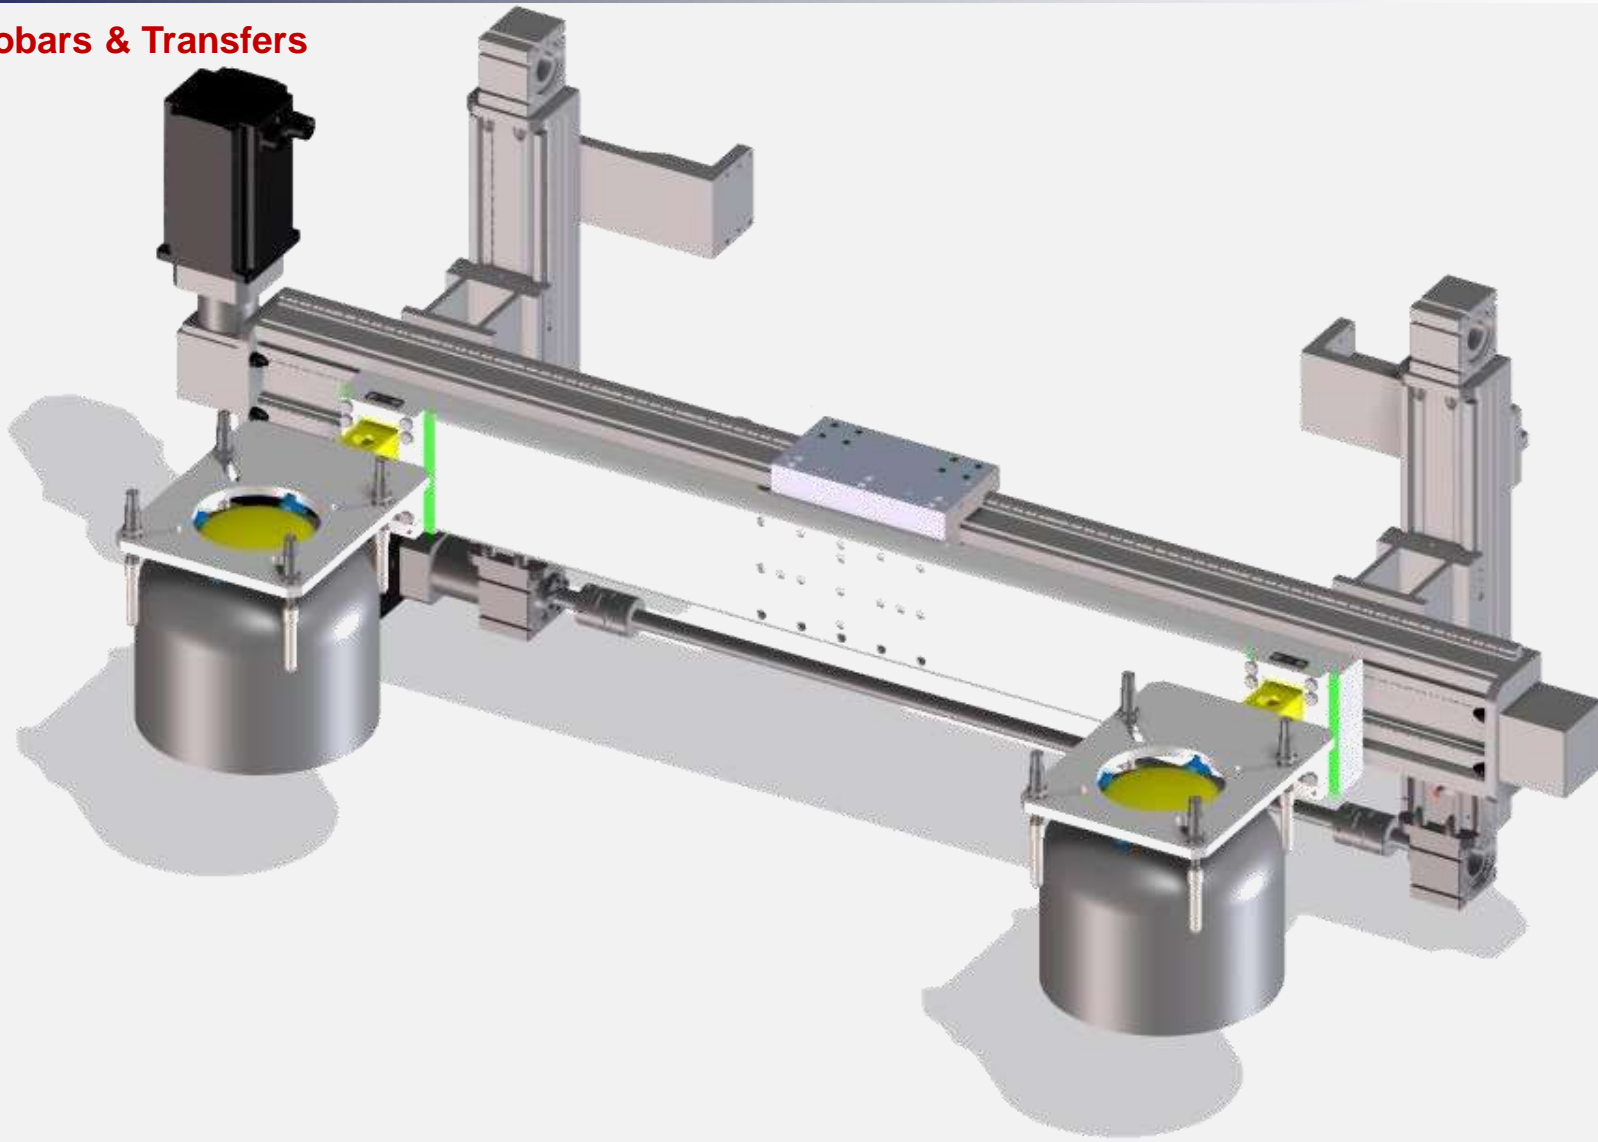

Monobars & Transfers